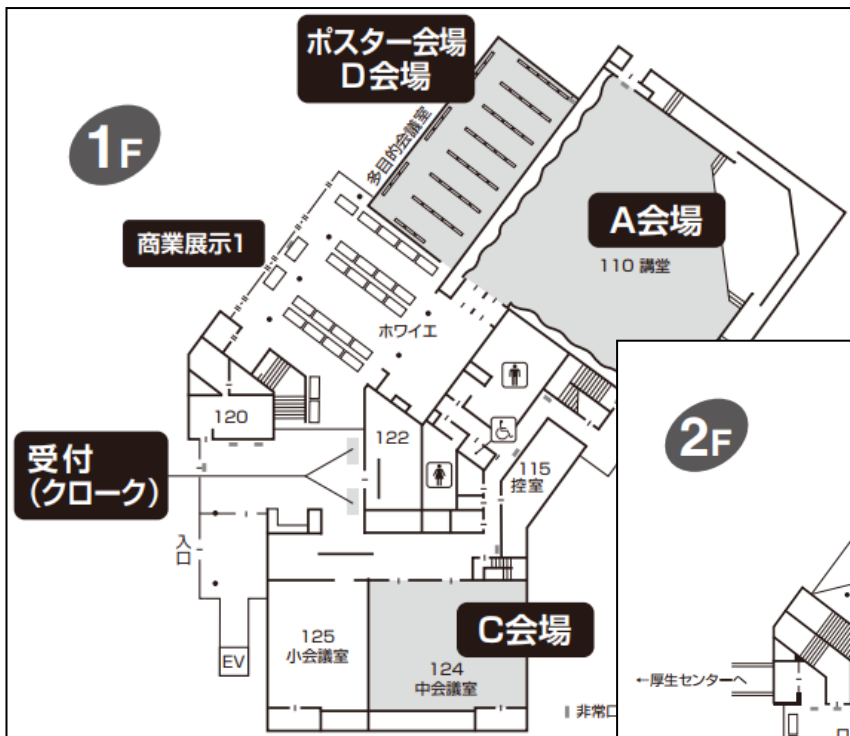

会場案内図

商業展示

2Fの商業展示スペース
30番ブースにボゾリサーチセンターは出展いたします。